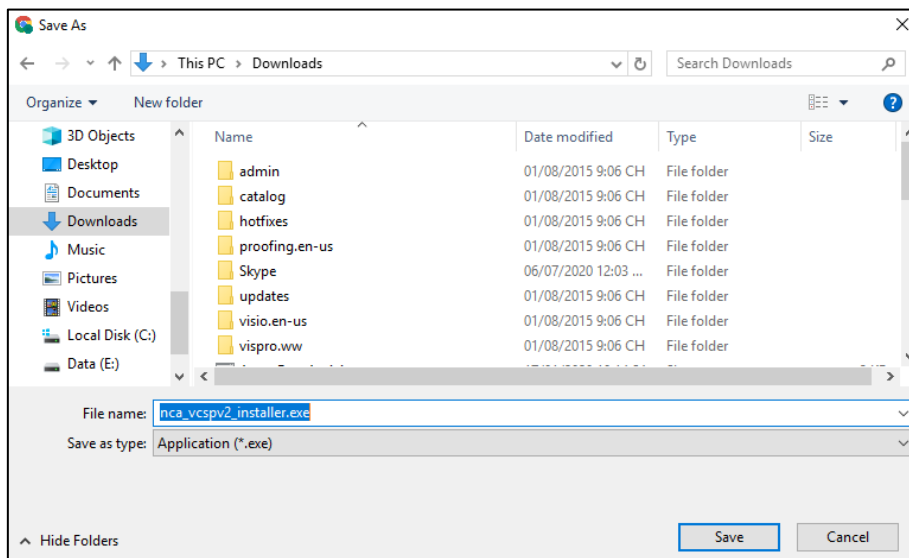

**Bước 4:** Nhập mã OTP thành công, hệ thống sẽ gửi mật khẩu đăng nhập về số điện thoại.

**Bước 5:** Sử dụng số điện thoại và mật khẩu trên để truy cập phần mềm vCSP

#### 4) Hướng dẫn cài đặt phần mềm vCSP

**Bước 1:** Truy cập theo đường dẫn <https://newtel-ca.vn/ho-tro/vcsp>, tại đây chọn Download cho Windows

**Bước 2:** Chọn vị trí lưu file

**Bước 3:** Chạy file vừa tải về, nhấn **Next** để bắt đầu quá trình cài đặt