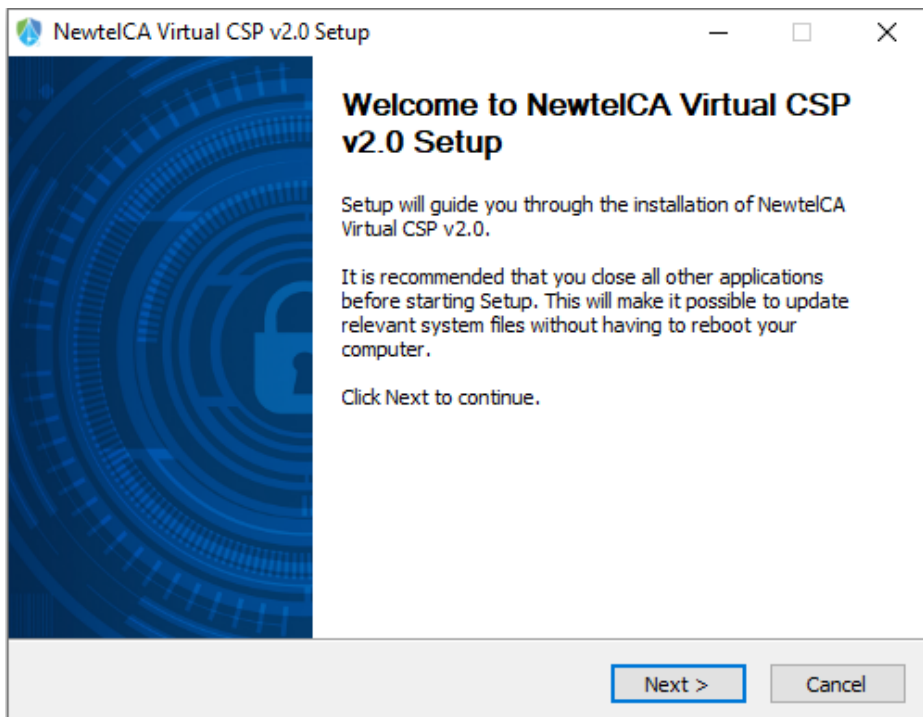

#### 4) Hướng dẫn cài đặt phần mềm vCSP

**Bước 1:** Truy cập theo đường dẫn <https://newtel-ca.vn/ho-tro/vcsp>, tại đây chọn Download cho Windows

**Bước 2:** Chọn vị trí lưu file

**Bước 3:** Chạy file vừa tải về, nhấn **Next** để bắt đầu quá trình cài đặt

The screenshot shows the 'Đăng Nhập Người Sử Dụng' (User Login) window in the Virtual CSP application. The language is set to 'Tiếng Việt'. The 'Mã Đăng Nhập' (Login Code) and 'Mật Khẩu' (Password) fields are empty. There are 'Đăng Nhập' (Login) and 'Đóng' (Close) buttons at the bottom.